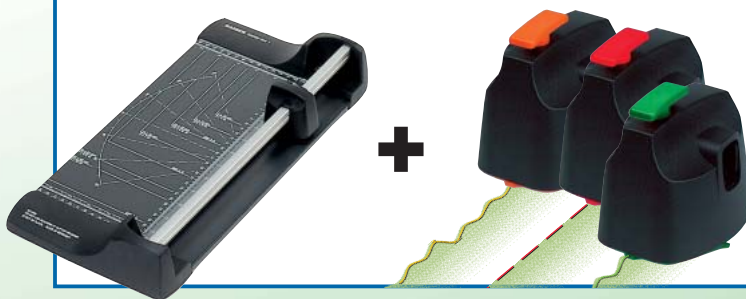

Cisailles Kaiser

"hobby cut 1" Cisaille de sécurité por coupe dentelle
avec perforations
et coupe zigzag

"hobby cut 1" avec tête
de coupe supplémentaire
pour coupe dentelle

SET 1

Code 4310

Kaiser
Cisaille de sécurité
"hobby cut 1"

Code 4308

Avec une lame circulaire
rotative auto-affûtante dans
un carter plastique de protec-
tion. Maintien automatique
du papier pour de résultats
de coupe précis. Barre de
serrage transparente. Deux
guides angulaires avec
échelles en cm et pouce.
Plateau avec échelle en cm
et pouce, repères d'angles
et de format.

"hobby cut 1" avec têtes de
coupe supplémentaires pour
coupe dentelle, perforations
et coupe zigzag

SET 2

Code 4311

- Longueur de coupe : env. 32 cm
- Epaisseur de coupe : env. 0,5 mm
- Dimensions : 43 x 7 x 21 cm

KAISER[®]
FOTOTECHNIK

Kaiser
Cisailles de sécurité
"mini cut" et "hobby cut"
 Codes 4304, 4308, 4309

Avec une lame circulaire rotative auto-affûtante dans un carter plastique de protection. Maintien automatique du papier pour de résultats de coupe précis. Barre de serrage transparente. Deux guides angulaires avec échelles en cm et pouce. Plateau avec échelle en cm et pouce, repères d'angles et de format.