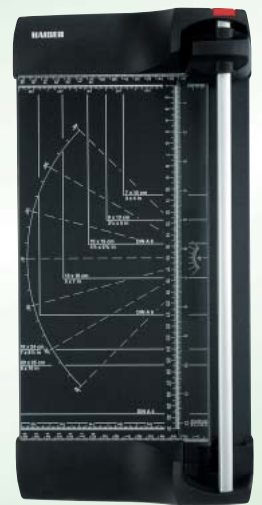

Cisailles Kaiser

"hobby cut 1" Cisaille de sécurité por coupe dentelle
avec perforations
et coupe zigzag

"hobby cut 1" avec tête
de coupe supplémentaire
pour coupe dentelle

SET 1

Code 4310

Kaiser
Cisaille de sécurité
"hobby cut 1"

Code 4308

Avec une lame circulaire
rotative auto-affûtante dans
un carter plastique de protec-
tion. Maintien automatique
du papier pour de résultats
de coupe précis. Barre de
serrage transparente. Deux
guides angulaires avec
échelles en cm et pouce.
Plateau avec échelle en cm
et pouce, repères d'angles
et de format.

"hobby cut 1" avec têtes de
coupe supplémentaires pour
coupe dentelle, perforations
et coupe zigzag

SET 2

Code 4311

- Longueur de coupe : env. 32 cm
- Epaisseur de coupe : env. 0,5 mm
- Dimensions : 43 x 7 x 21 cm