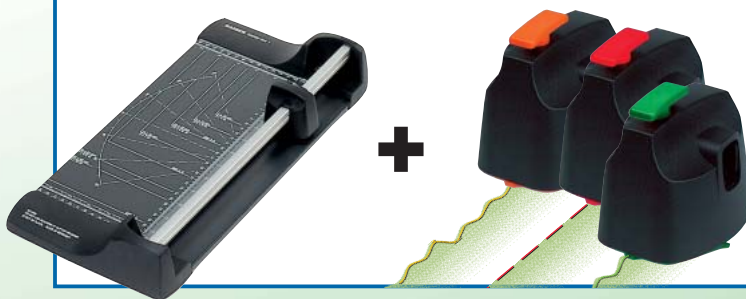

# Cortadoras Kaiser

"hobby cut 1" Recortadora de seguridad para cortes de perforaciones y cortes en zig-zag

"hobby cut 1" con cabeza cortadora de adorno adicional

**SET 1**

cod. 4310

"hobby cut 1" con cabezas cortadores de adorno, perforaciones y de cortes en zig-zag

**SET 2**

cod. 4311

Kaiser  
"hobby cut 1"  
Recortadora de seguridad

cod. 4308

Con hoja de rotación circular auto-afilable en empaque de plástico cerrado. Sostén automático de papeles para precisos resultados de corte. Barra de pinzas transparente. Dos guías de ángulo con escalas en centímetros y pulgadas. Plato base con escalas cm/pulgadas, márgenes de ángulo y formato.

- Longitud del corte: aprox. 32 cm
- Densidad del corte: aprox. 0,5 mm
- Dimensiones: aprox. 43 x 7 x 21 cm

**KAISER**<sup>®</sup>  
FOTOTECHNIK

**Kaiser**  
**Recortadora de seguridad**  
**"mini cut" y "hobby cut"**  
 cod. 4304, 4308, 4309

Con hoja de rotación circular auto-afilable en empaque de plástico cerrado. Sostén automático de papeles para precisos resultados de corte. Barra de pinzas transparente. Dos guías de ángulo con escalas en centímetros y pulgadas. Plato base con escalas cm/pulgadas, márgenes de ángulo y formato.