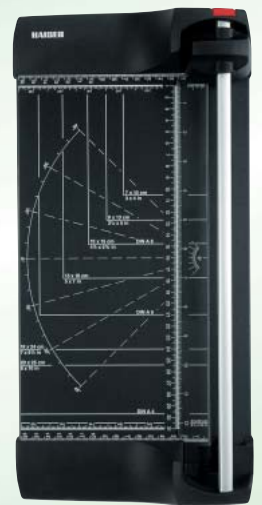

# Cortadoras Kaiser

"hobby cut 1" Recortadora de seguridad para cortes de perforaciones y cortes en zig-zag

"hobby cut 1" con cabeza cortadora de adorno adicional

**SET 1**

cod. 4310

"hobby cut 1" con cabezas cortadores de adorno, perforaciones y de cortes en zig-zag

**SET 2**

cod. 4311

Kaiser  
"hobby cut 1"  
Recortadora de seguridad

cod. 4308

Con hoja de rotación circular auto-afilable en empaque de plástico cerrado. Sostén automático de papeles para precisos resultados de corte. Barra de pinzas transparente. Dos guías de ángulo con escalas en centímetros y pulgadas. Plato base con escalas cm/pulgadas, márgenes de ángulo y formato.

- Longitud del corte: aprox. 32 cm
- Densidad del corte: aprox. 0,5 mm
- Dimensiones: aprox. 43 x 7 x 21 cm

**KAISER**<sup>®</sup>  
FOTOTECHNIK

**Kaiser**  
**Recortadora de seguridad**  
**"mini cut" y "hobby cut"**  
 cod. 4304, 4308, 4309

Con hoja de rotación circular auto-afilable en empaque de plástico cerrado. Sostén automático de papeles para precisos resultados de corte. Barra de pinzas transparente. Dos guías de ángulo con escalas en centímetros y pulgadas. Plato base con escalas cm/pulgadas, márgenes de ángulo y formato.